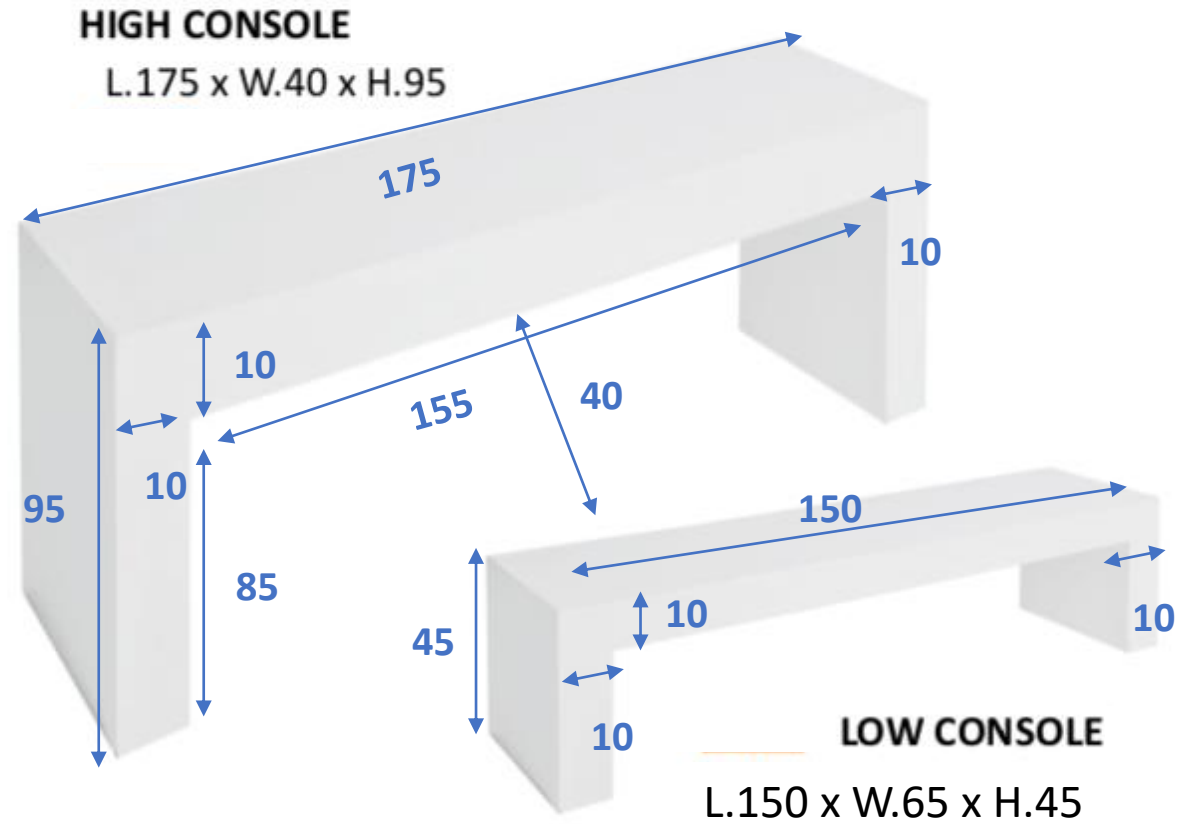

## ACCESSORIES BOOTH

**HIGH TABLE**

L.60 x W.60 x H.110 cm

**HIGH CHAIR**

L.42 x W.46 x H.76/100 cm

**HIGH CONSOLE**

L.175 x W.40 x H.95

**LOW CONSOLE**

L.150 x W.65 x H.45

*Non contractual photos*

**ACCESSORIES BOOTH >9M2**

**CHAIR**

L.54 x W.54 x H.46 cm

**TABLE**

L.70 x W.70 x H.75 cm

**READY-TO-WEAR BOOTH<9M2**

**HIGH TABLE**

L.60 x W.60 x H.110 cm

**HIGH CHAIR**

L.42 x W.46 x H.76/100 cm

**STANDING RAIL**

L.130 x H.180 cm

**READY-TO-WEAR BOOTH>9M2**

**CHAIR**

L.54 x W.54 x H.46 cm

**TABLE**

L.70 x W.70 x H.75 cm

**STANDING RAIL**

L.130 x H.180 cm

*Non contractual photos*